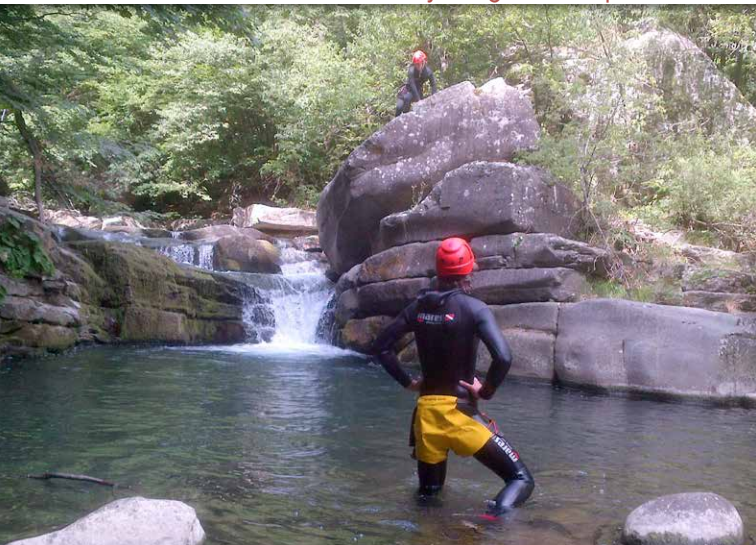

torismo

**Passione e
divertimento
in sicurezza**

GUIDE DELLA PIETRA Canyoning e Arrampicata

CANYONING

ARRAMPICATA

SCIALPINISMO

FERRATA

MTB

ESPERIENZE FORTI

CIASPOLE

EMOZIONI CONDIVISE

Le Guide Alpine la Pietra sono **professionisti della montagna e propongono le seguenti attività in Appennino:**

Canyoning

con mute, tuffi, toboga e teleferiche con carrucola fino a 50 mt.

aperti giugno luglio e agosto

bimbi altezza minima 130 cm

fiume Secchia 45 € - 3 h circa

fiume Dolo 65 € - 5 h circa

Climbing Lessons Arrampicata alla Pietra di Bismantova

da maggio a settembre

Lunedì e Giovedì: 14.30/15.30

Vi accompagneremo in emozionanti **single track** o panoramiche escursioni in **Mountain Bike**

Nella stagione invernale proponiamo:

Scialpinismo: 70 € a persona al giorno

Camminate coi ramponi: 70 € a persona al giorno